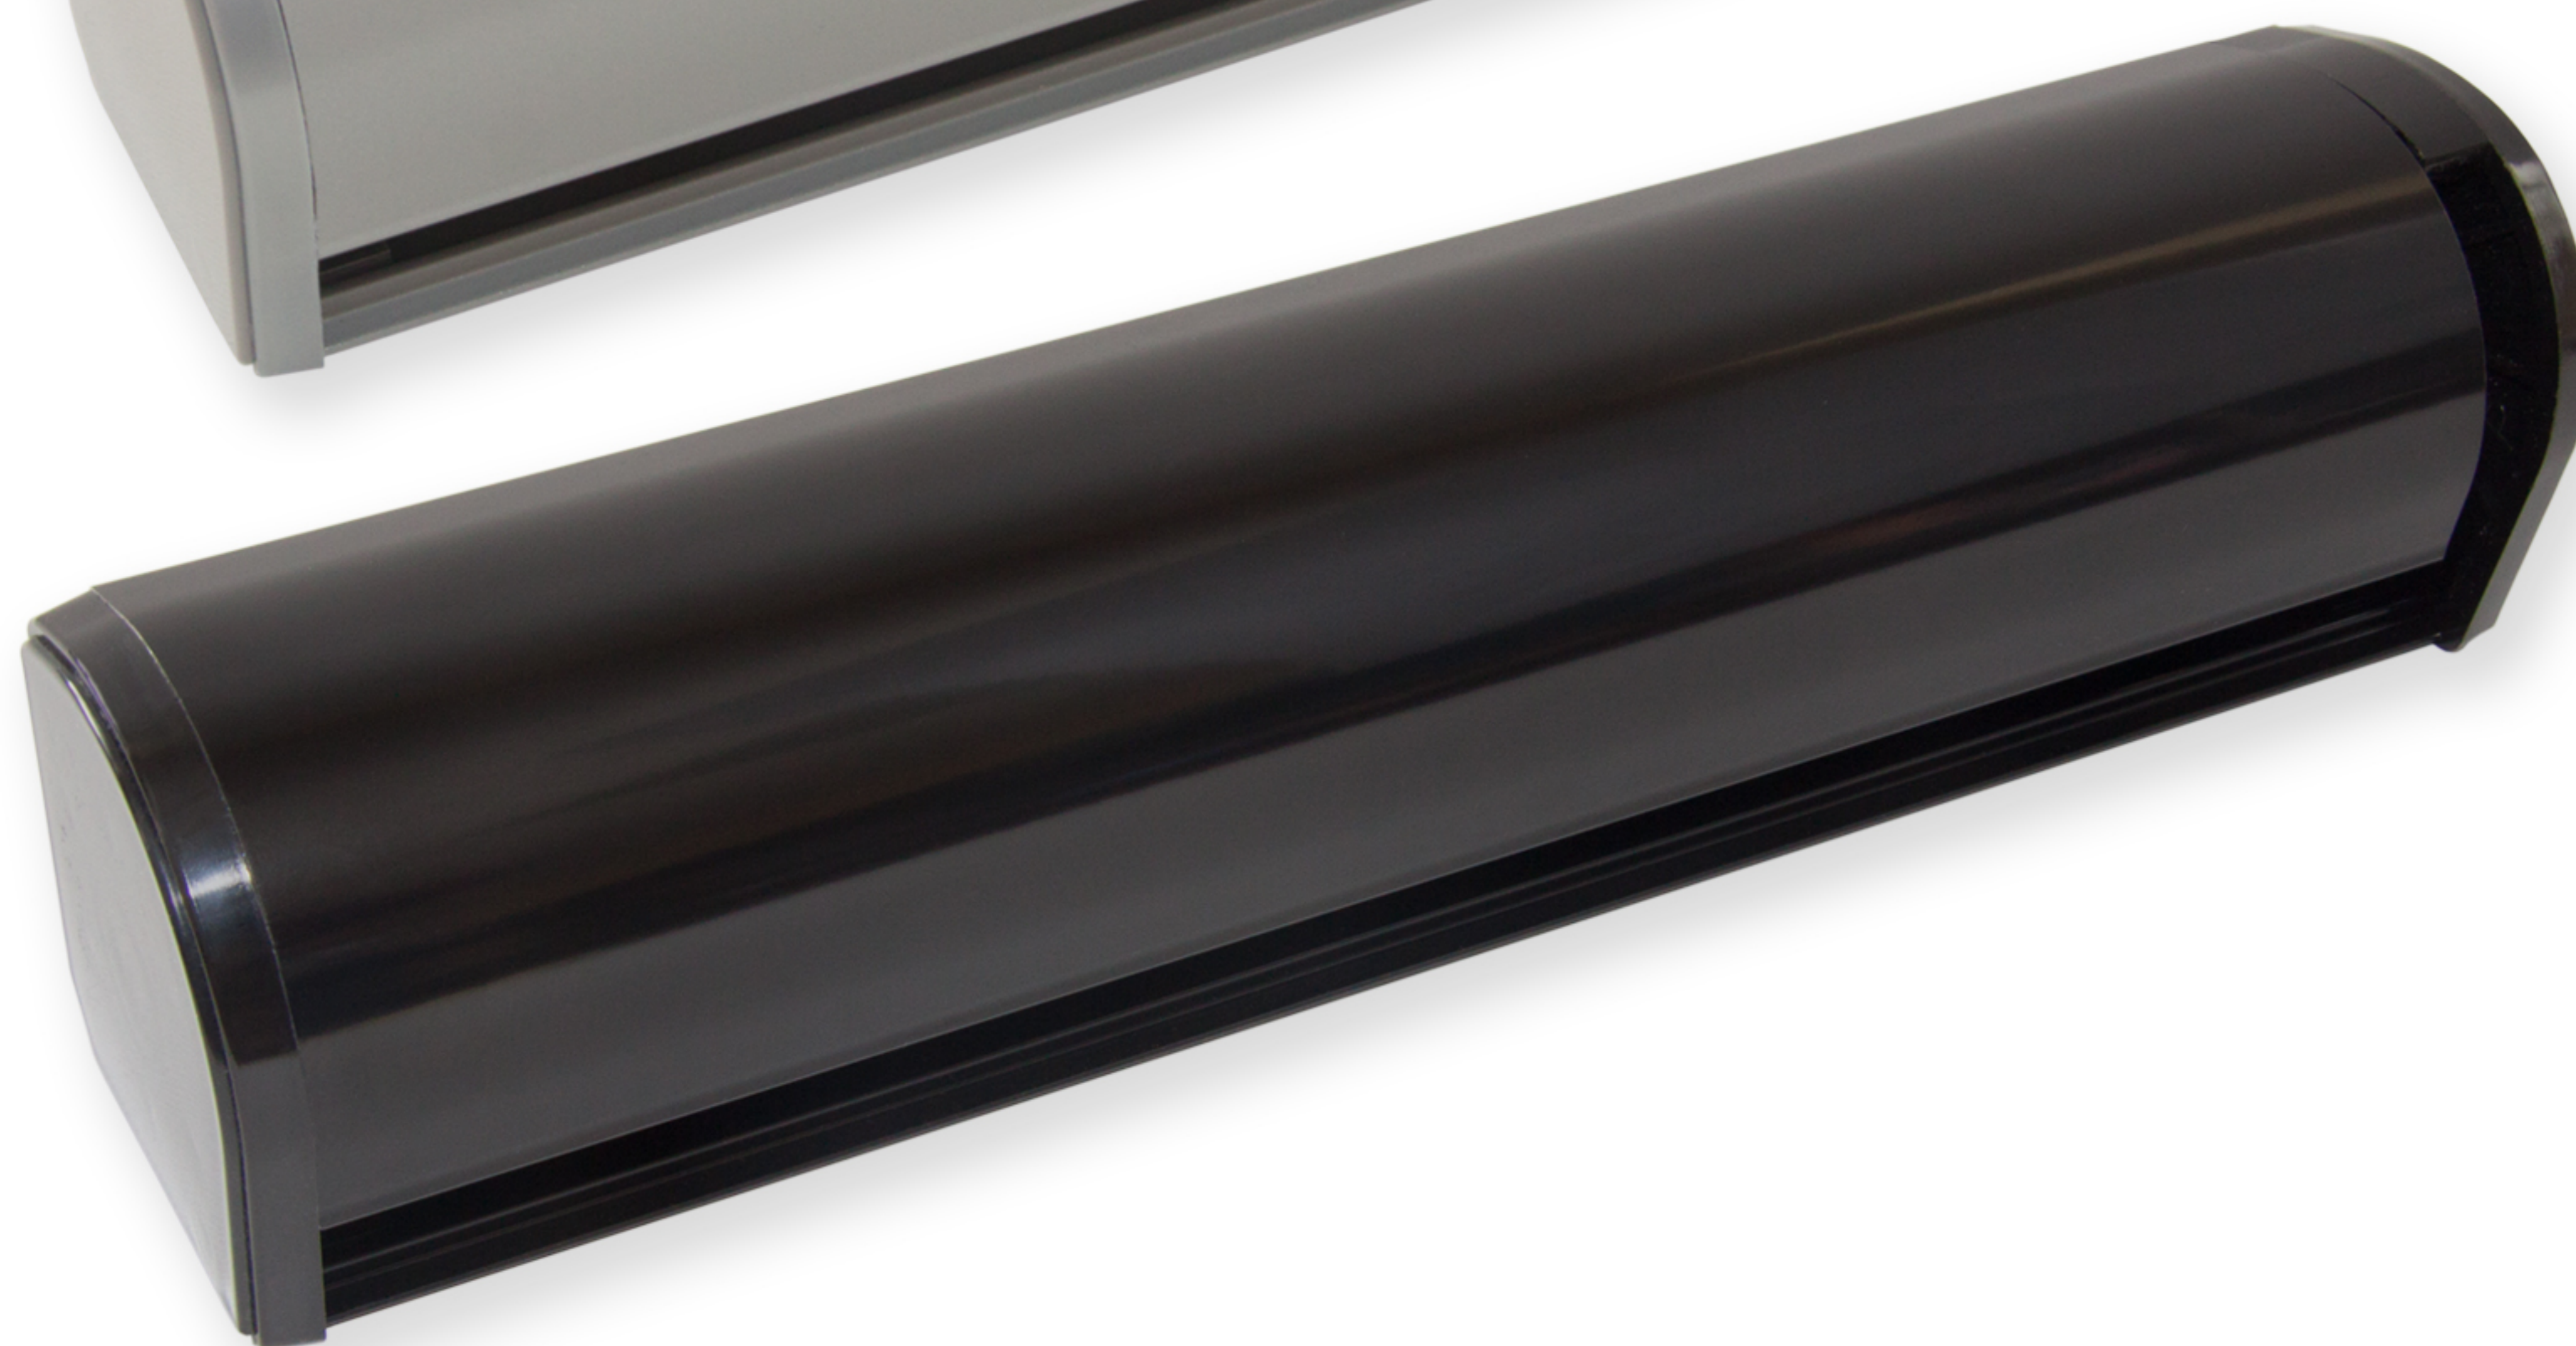

biały

kość słoniowa

silver

czarny