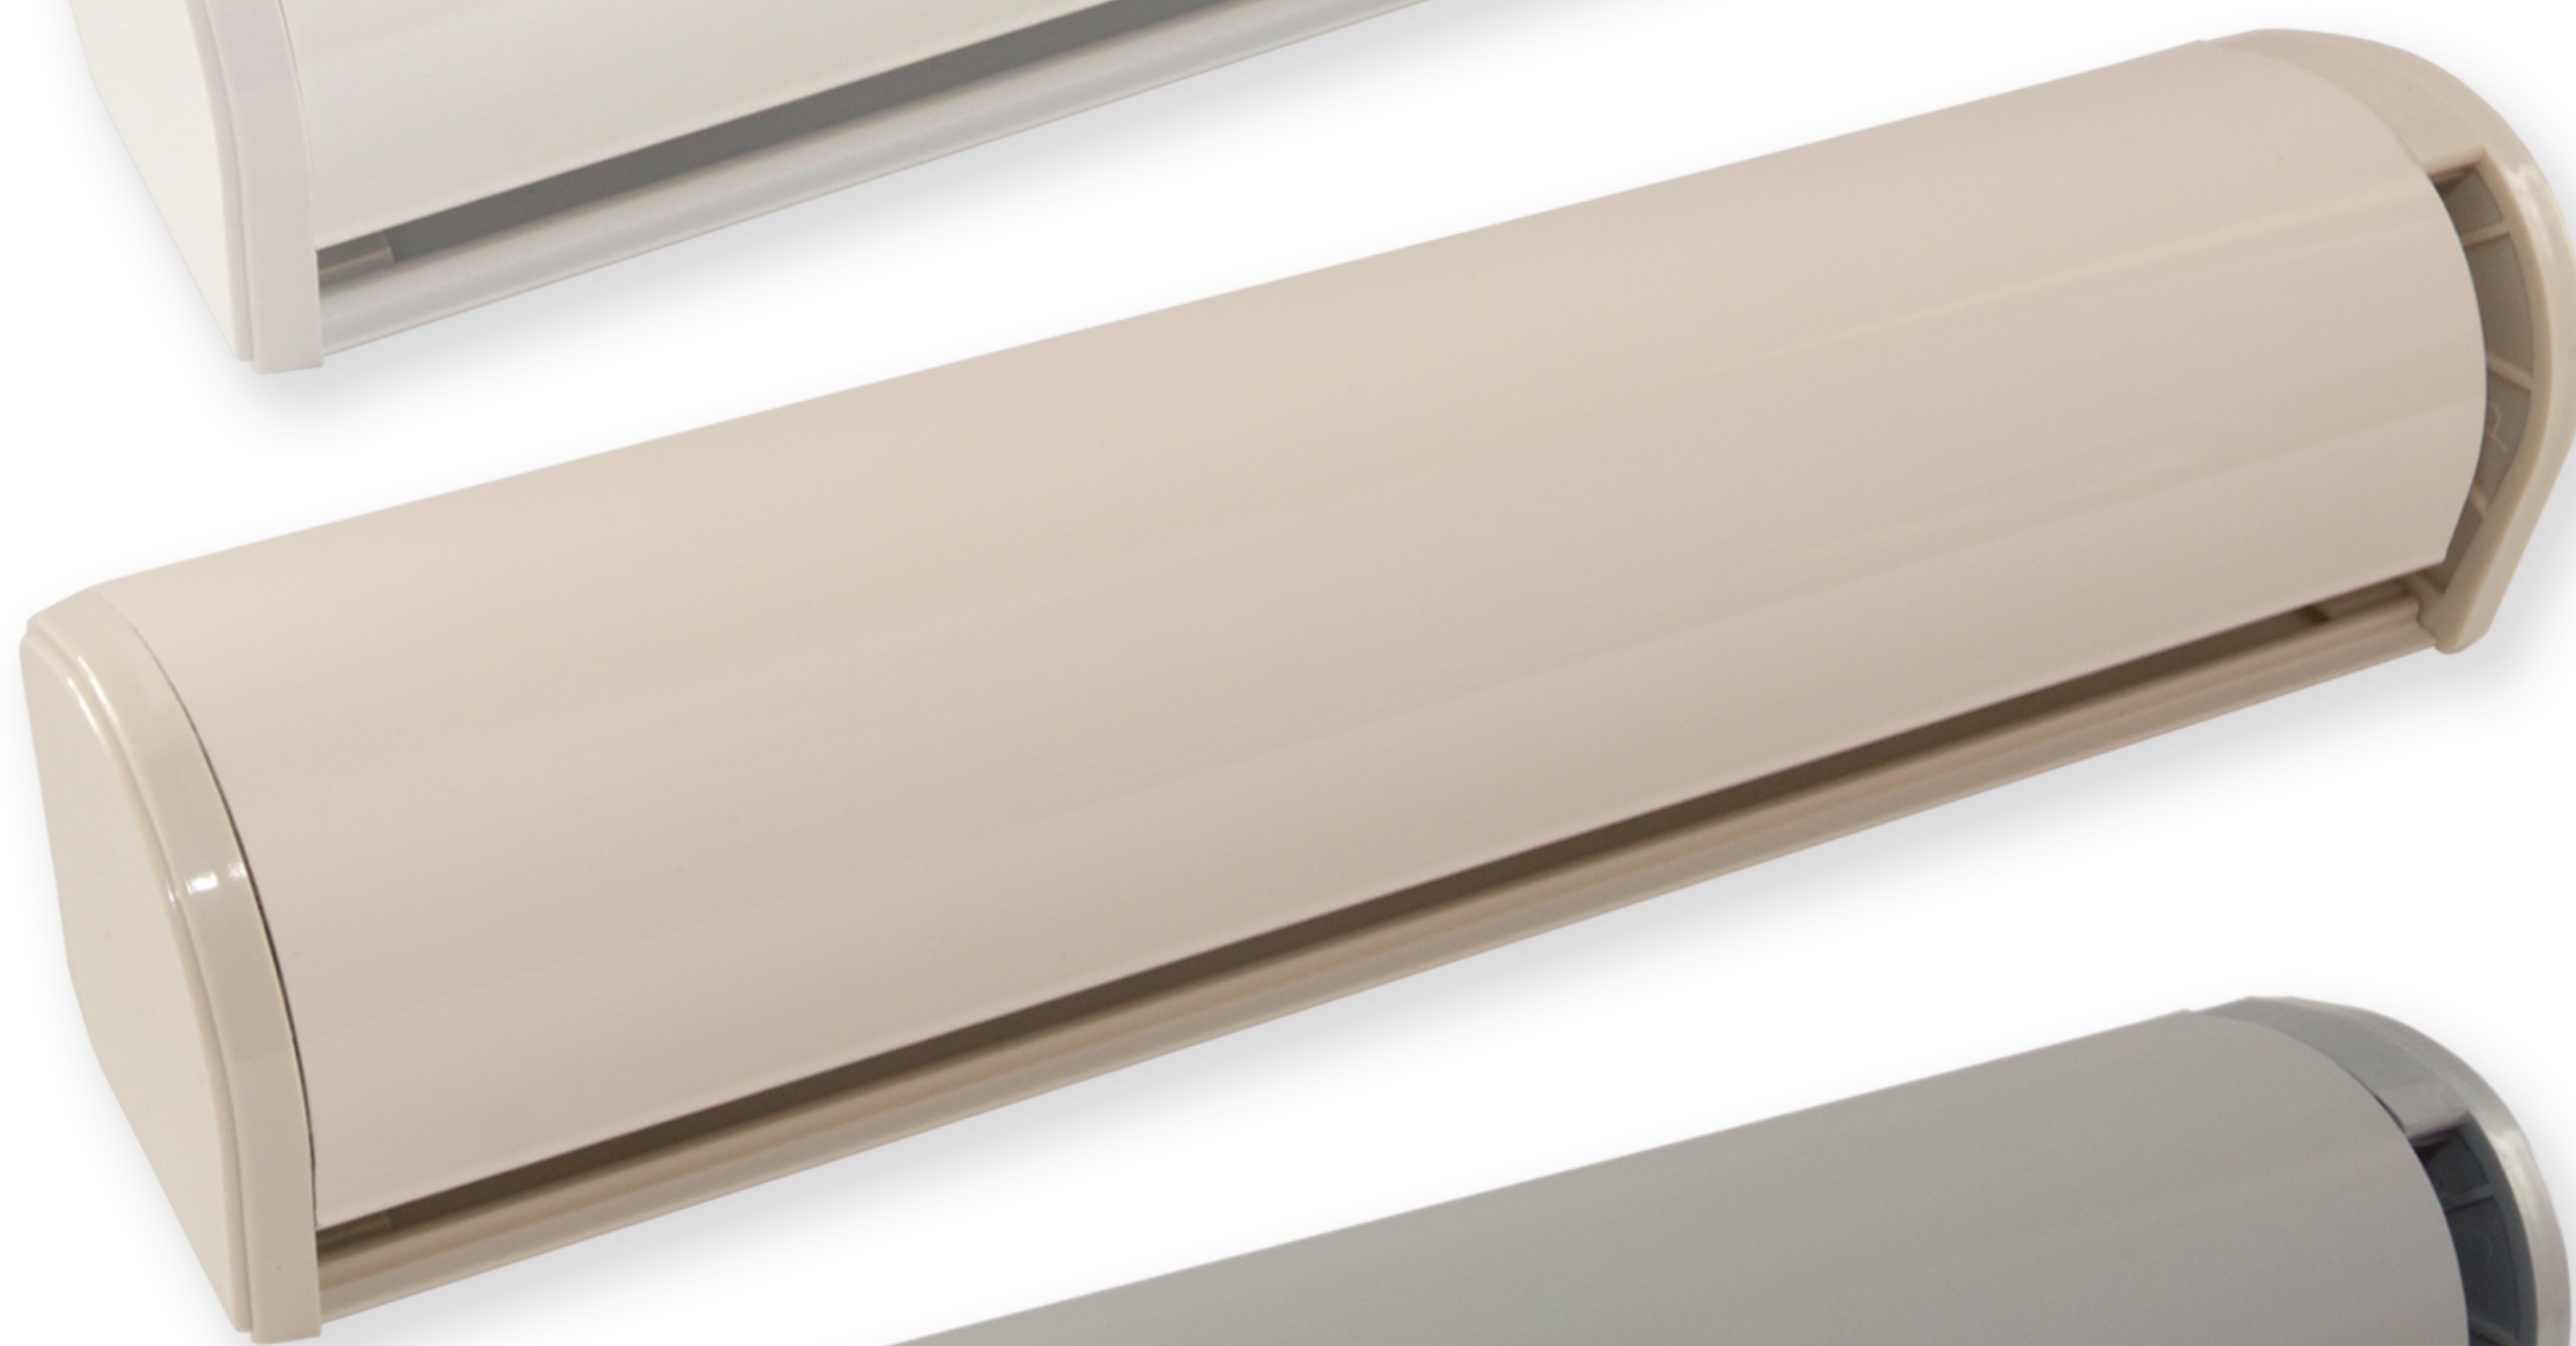

biały

kość słoniowa

silver

czarny